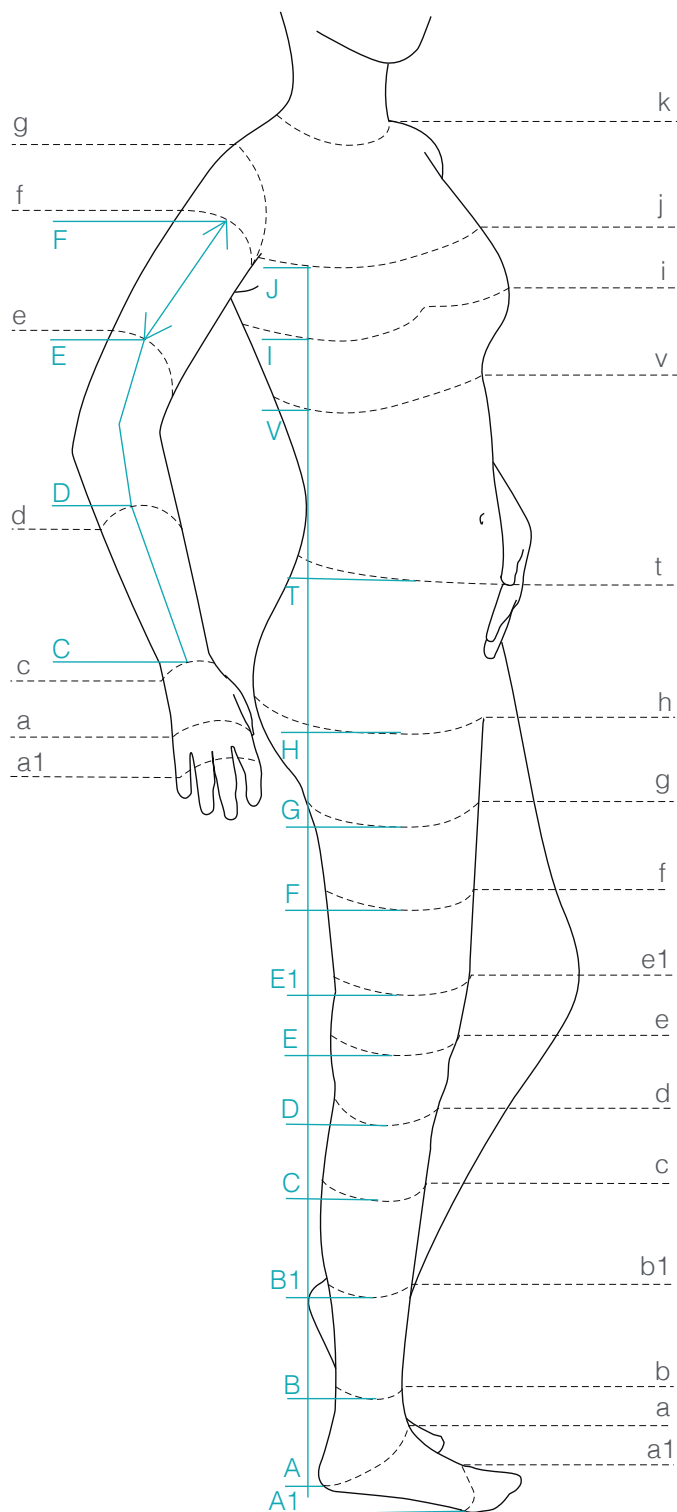

Podpurné punčochové kalhoty			
Velikost	Výška postavy	Obvod h	Velikost klínu
1	164-170	108-116	malý
2		116-124	velký
3	170-176	108-116	malý
4		116-124	velký
5	176-182	108-116	malý
6		116-124	velký

Délkové míry		
Délka	Krátké (K)	Dlouhé (D)
A-G/T	66-70	71-75

Pletená bandáž - DEONA CROTCH							
Velikost	v	t	h	g	f	e	c
1	65-75	60-68	90-100	51-55	45-49	36-39	37-40
2	75-80	68-76	100-110	55-60	49-53	39-43	40-43
3	80-85	77-85	110-115	61-65	53-57	43-47	43-46
4	85-90	86-95	115-125	65-70	43-47	47-50	46-50

Rukavice		
Velikost	a	c
1	do 18	17-19
2	do 20	19-22
3	do 23	22-25

Návrlek stehenní		
Velikost	e1	g
1	35 - 38	44 - 48
2	39 - 43	49 - 53
3	44 - 48	54 - 58
4	49 - 52	59 - 63

Návrlek kolenostehenní		
Velikost	d	g
1	30 - 32	44 - 48
2	31 - 36	49 - 51
3	36 - 40	51 - 53

Návrlek kolenní		
Velikost	d	e1
1	31 - 34	37 - 40
2	34 - 37	40 - 45
3	37 - 40	45 - 48
4	40 - 44	48 - 52
5	44 - 48	52 - 56

Návrlek kotníkový	
Velikost	b
1	21 - 23
2	23 - 26
3	26 - 29
4	29 - 32